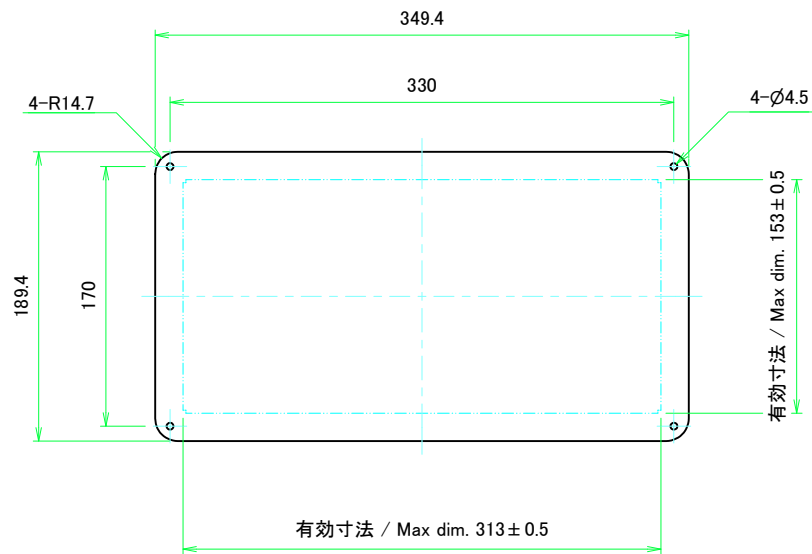

A 側板 / A Frame

表面 / Front side

裏面 / Back side

B 側板 / B Frame

表面 / Front side

裏面 / Back side

株式会社タカチ電機工業 <small>TAKACHI ELECTRONICS ENCLOSURE CO., LTD.</small>			品名/Title 側板 Frame	尺度/Scale 1:3
承認/Approved 中根	検図/Checked 王	製図/Created 野村	型番/Product number H133 - W360	
			作成日/Date 2023/01/05	
<small>本図面の著作権は株式会社タカチ電機工業に帰属します。 / Copyright (C) TAKACHI ELECTRONICS ENCLOSURE CO., LTD. All Rights Reserved.</small>				

C 側板 / C Frame

表面 / Front side

裏面 / Back side

2-M3用サラ穴
2-M3 Countersunk

※ 反対面も同様 / Same on the other side.

D 側板 / D Frame

表面 / Front side

裏面 / Back side

株式会社タカチ電機工業 <small>TAKACHI ELECTRONICS ENCLOSURE CO., LTD.</small>			品名/Title 側板 Frame	尺度/Scale 1:3
承認/Approved	検図/Checked	製図/Created	型番/Product number	
中根	王	野村	作成日/Date	2023/01/05
H133 - D200				

表面 / Front side