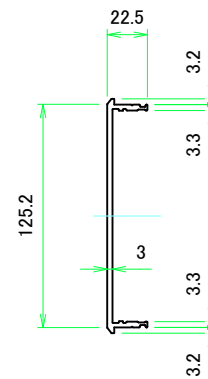

■テクニカルデータ / Technical Data■

締付トルク / Recommended torque: 0.3N・m ~ 0.6N・m

型番 / Product Number

AUX □ - □ - □ A □ - □ □
 H寸法 W寸法 D寸法 アルミ足 ビス (P / H) 色仕様
 H dimension W dimension D dimension Aluminium feet Screw (P or H) Color Type

B-B (1:6)

株式会社タカチ電機工業 <small>TAKACHI ELECTRONICS ENCLOSURE CO., LTD.</small>			品名/Title アルミコントロールボックス ALUMINIUM CONTROL BOX	尺度/Scale 1:6
承認/Approved 中根	検図/Checked 王	製図/Created 野村	型番/Product number AUX133-36-20A□-□□	
			作成日/Date 2022/12/01	

A 側板 / A Frame

表面 / Front side

裏面 / Back side

B 側板 / B Frame

表面 / Front side

裏面 / Back side

株式会社タカチ電機工業 <small>TAKACHI ELECTRONICS ENCLOSURE CO., LTD.</small>			品名/Title 側板 Frame	尺度/Scale 1:3
承認/Approved 中根	検図/Checked 王	製図/Created 野村	型番/Product number H133 - W360	
			作成日/Date 2023/01/05	
<small>本図面の著作権は株式会社タカチ電機工業に帰属します。 / Copyright (C) TAKACHI ELECTRONICS ENCLOSURE CO., LTD. All Rights Reserved.</small>				

C 側板 / C Frame

表面 / Front side

裏面 / Back side

2-M3用サラ穴
2-M3 Countersunk

※ 反対面も同様 / Same on the other side.

D 側板 / D Frame

表面 / Front side

裏面 / Back side