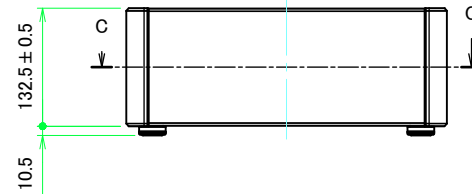

B view

D view

E view

C view

F view

A-A (1:6)

A view

C-C (1:6)

B-B (1:6)

株式会社タカチ電機工業 <small>TAKACHI ELECTRONICS ENCLOSURE CO., LTD.</small>			品名/Title アルミコントロールボックス ALUMINIUM CONTROL BOX	尺度/Scale 1:6
承認/Approved 中根	検図/Checked 王	製図/Created 野村	型番/Product number AUX133-36-20A□-□□	
			作成日/Date 2022/12/01	

A 側板 / A Frame

表面 / Front side

裏面 / Back side

B 側板 / B Frame

表面 / Front side

裏面 / Back side

株式会社タカチ電機工業 <small>TAKACHI ELECTRONICS ENCLOSURE CO., LTD.</small>			品名/Title 側板 Frame	尺度/Scale 1:3
承認/Approved 中根	検図/Checked 王	製図/Created 野村	型番/Product number H133 - W360	
			作成日/Date 2023/01/05	
<small>本図面の著作権は株式会社タカチ電機工業に帰属します。 / Copyright (C) TAKACHI ELECTRONICS ENCLOSURE CO., LTD. All Rights Reserved.</small>				