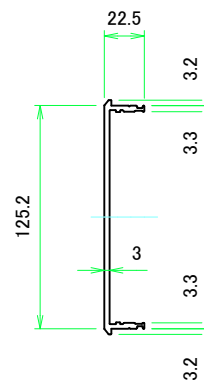

■テクニカルデータ / Technical Data■

締付トルク / Recommended torque: 0.3N・m ~ 0.6N・m

型番 / Product Number

AUX □ - □ - □ A □ - □ □
 H寸法 W寸法 D寸法 アルミ足 ビス (P / H) 色仕様
 H dimension W dimension D dimension Aluminium feet Screw (P or H) Color Type

B view

D view

E view

C view

F view

A-A (1:6)

A view

C-C (1:6)

B-B (1:6)

株式会社タカチ電機工業 <small>TAKACHI ELECTRONICS ENCLOSURE CO., LTD.</small>			品名/Title アルミコントロールボックス ALUMINIUM CONTROL BOX	尺度/Scale 1:6
承認/Approved 中根	検図/Checked 王	製図/Created 野村	型番/Product number AUX133-36-20A□-□□	
			作成日/Date 2022/12/01	

A 側板 / A Frame

表面 / Front side

裏面 / Back side

B 側板 / B Frame

表面 / Front side

裏面 / Back side

株式会社タカチ電機工業 <small>TAKACHI ELECTRONICS ENCLOSURE CO., LTD.</small>			品名/Title 側板 Frame	尺度/Scale 1:3
承認/Approved 中根	検図/Checked 王	製図/Created 野村	型番/Product number H133 - W360	
			作成日/Date 2023/01/05	
<small>本図面の著作権は株式会社タカチ電機工業に帰属します。 / Copyright (C) TAKACHI ELECTRONICS ENCLOSURE CO., LTD. All Rights Reserved.</small>				