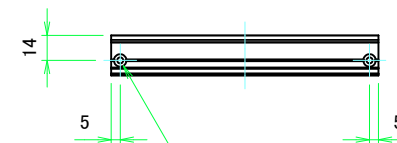

A 側板 / A Frame

表面 / Front side

裏面 / Back side

B 側板 / B Frame

表面 / Front side

裏面 / Back side

株式会社タカチ電機工業 <small>TAKACHI ELECTRONICS ENCLOSURE CO., LTD.</small>			品名/Title 側板 Frame	尺度/Scale 1:3
承認/Approved 中根	検図/Checked 王	製図/Created 野村	型番/Product number H133 - W360	
			作成日/Date 2023/01/05	
<small>本図面の著作権は株式会社タカチ電機工業に帰属します。 / Copyright (C) TAKACHI ELECTRONICS ENCLOSURE CO., LTD. All Rights Reserved.</small>				

C 側板 / C Frame

表面 / Front side

裏面 / Back side

2-M3用サラ穴
2-M3 Countersunk

※ 反対面も同様 / Same on the other side.

D 側板 / D Frame

表面 / Front side

裏面 / Back side