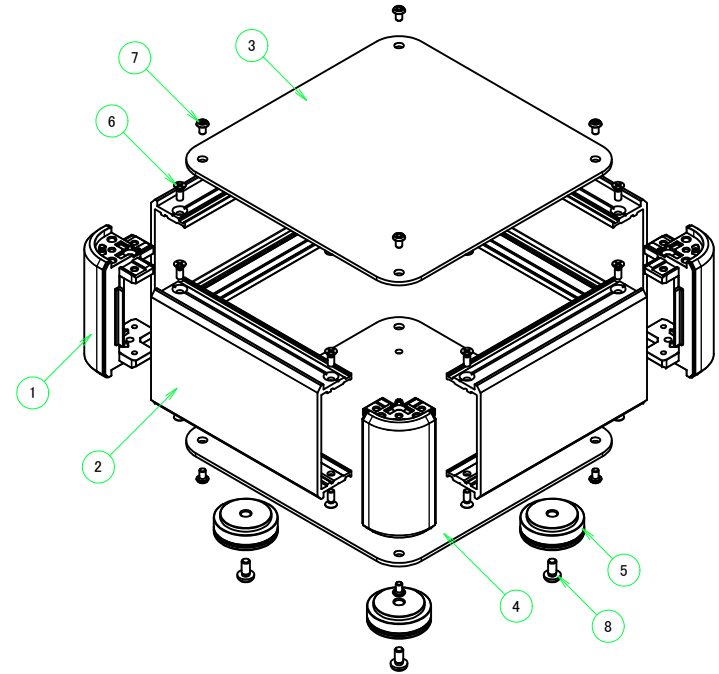

台形ビス仕様 / Original trapezoidal head screw specification

色仕様 / Color Type

記号 / Code	コーナーブロック / Corner block	側板 / Frame	カバー / Top cover	下カバー / Bottom cover	アルミ足 / Aluminium feet
S S	シルバー / Silver	シルバー / Silver	シルバー / Silver	シルバー / Silver	シルバー / Silver
S B	ブラック / Black	シルバー / Silver	シルバー / Silver	シルバー / Silver	シルバー / Silver
B X	ブラック / Black	ブラック / Black	シルバー / Silver	シルバー / Silver	シルバー / Silver
B B	ブラック / Black	ブラック / Black	ブラック / Black	ブラック / Black	ブラック / Black

構成内容 / Components

No.	名称 / Part name	数量 / Pcs	材質 / Material	色・表面処理 / Color・Finish
1	コーナーブロック Corner block	4	アルミダイキャスト ADC12 Diecast aluminium ADC12	シルバー、ブラック・塗装 Silver, Black・Painted (Unfinished inside)
2	側板 Frame	4	アルミ押出材 A6063S-T5 Extruded aluminium A6063S-T5	シルバー、ブラック・アルマイト Silver, Black・Anodized
3	カバー Top cover	1	アルミ板 A1100P Aluminium A1100P	シルバー、ブラック・アルマイト Silver, Black・Anodized
4	下カバー Bottom cover	1	アルミ板 A1100P Aluminium A1100P	シルバー、ブラック・アルマイト Silver, Black・Anodized
5	アルミ足 Aluminium feet	4	アルミ & シリコンゴム Aluminium & Silicone	シルバー、ブラック・アルマイト & ブラック Silver, Black・Anodized & Black
6	取付ビス (皿M3 x 8) Screw (Flat head M3 - 8)	16	鉄 Steel	ニッケルメッキ Nickel plated
7	取付ビス (台形M3 x 5) Screw (Trapezoid head M3 - 5)	8	鉄 Steel	ニッケルメッキ、三価黒クロメート Nickel plated, Black trivalent chromate
8	取付ビス (バインドM4 x 8) Screw (Bind head M4 - 8)	4	鉄 Steel	三価黒クロメート Black trivalent chromate