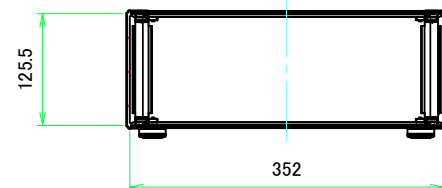

B view

D view

E view

C view

F view

A-A (1:6)

A view

C-C (1:6)

B-B (1:6)

株式会社タカチ電機工業 <small>TAKACHI ELECTRONICS ENCLOSURE CO., LTD.</small>			品名/Title アルミコントロールボックス ALUMINIUM CONTROL BOX	尺度/Scale 1:6
承認/Approved 中根	検図/Checked 王	製図/Created 野村	型番/Product number AUX133-36-20A□-□□	
			作成日/Date 2022/12/01	

A 側板 / A Frame

表面 / Front side

裏面 / Back side

B 側板 / B Frame

表面 / Front side

裏面 / Back side

株式会社タカチ電機工業 <small>TAKACHI ELECTRONICS ENCLOSURE CO., LTD.</small>			品名/Title 側板 Frame	尺度/Scale 1:3
承認/Approved 中根	検図/Checked 王	製図/Created 野村	型番/Product number H133 - W360	
			作成日/Date 2023/01/05	
<small>本図面の著作権は株式会社タカチ電機工業に帰属します。 / Copyright (C) TAKACHI ELECTRONICS ENCLOSURE CO., LTD. All Rights Reserved.</small>				