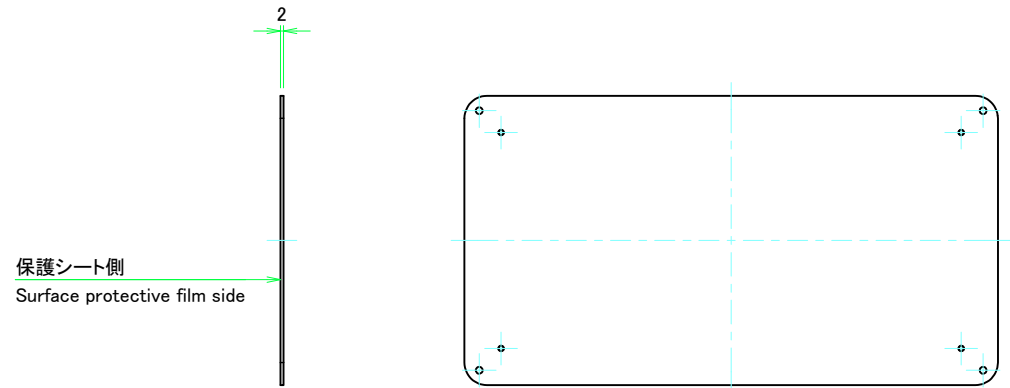

裏面 / Back side

株式会社タカチ電機工業 TAKACHI ELECTRONICS ENCLOSURE CO., LTD.			品名/Title 下カバー Bottom cover	尺度/Scale 1:3.5	
承認/Approved 中根	検図/Checked 王	製図/Created 野村	型番/Product number W360 - D200		作成日/Date 2022/11/16
ページ/Page 6 / 6					
本図面の著作権は株式会社タカチ電機工業に帰属します。 / Copyright (C) TAKACHI ELECTRONICS ENCLOSURE CO., LTD. All Rights Reserved.