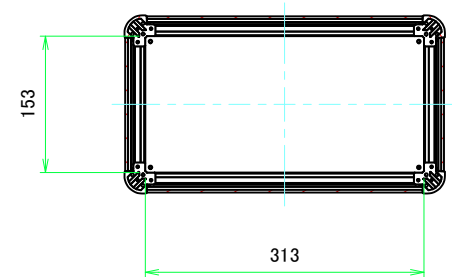

B view

D view

E view

C view

F view

A-A (1:6)

A view

C-C (1:6)

B-B (1:6)

株式会社タカチ電機工業 <small>TAKACHI ELECTRONICS ENCLOSURE CO., LTD.</small>			品名/Title アルミコントロールボックス ALUMINIUM CONTROL BOX	尺度/Scale 1:6
承認/Approved 中根	検図/Checked 王	製図/Created 野村	型番/Product number AUX133-36-20A□-□□	
			作成日/Date 2022/12/01	

A 側板 / A Frame

表面 / Front side

裏面 / Back side

B 側板 / B Frame

表面 / Front side

裏面 / Back side

株式会社タカチ電機工業 <small>TAKACHI ELECTRONICS ENCLOSURE CO., LTD.</small>			品名/Title 側板 Frame	尺度/Scale 1:3
承認/Approved 中根	検図/Checked 王	製図/Created 野村	型番/Product number H133 - W360	
			作成日/Date 2023/01/05	
<small>本図面の著作権は株式会社タカチ電機工業に帰属します。 / Copyright (C) TAKACHI ELECTRONICS ENCLOSURE CO., LTD. All Rights Reserved.</small>				