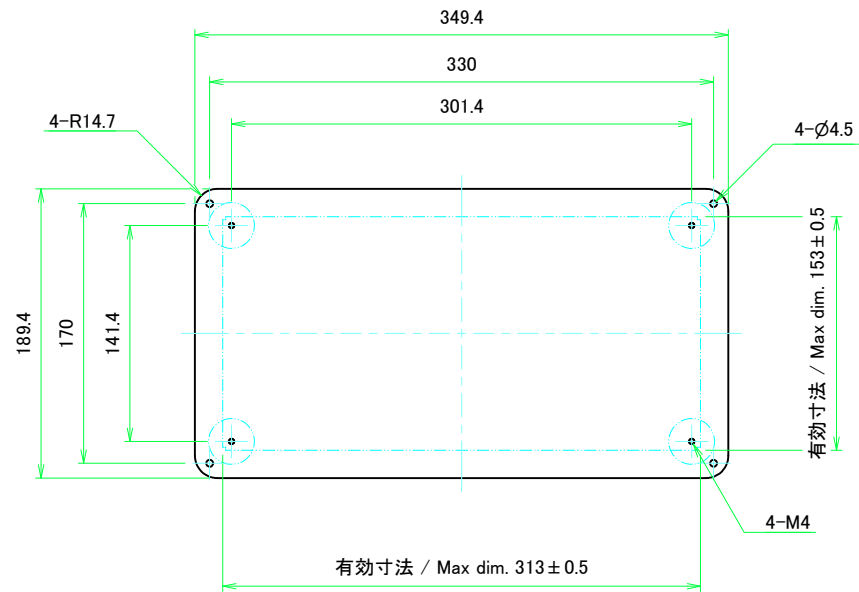

A 側板 / A Frame

表面 / Front side

裏面 / Back side

B 側板 / B Frame

表面 / Front side

裏面 / Back side

株式会社タカチ電機工業 <small>TAKACHI ELECTRONICS ENCLOSURE CO., LTD.</small>			品名/Title 側板 Frame	尺度/Scale 1:3
承認/Approved 中根	検図/Checked 王	製図/Created 野村	型番/Product number H133 - W360	
			作成日/Date 2023/01/05	
<small>本図面の著作権は株式会社タカチ電機工業に帰属します。 / Copyright (C) TAKACHI ELECTRONICS ENCLOSURE CO., LTD. All Rights Reserved.</small>				

株式会社タカチ電機工業 <small>TAKACHI ELECTRONICS ENCLOSURE CO., LTD.</small>			品名/Title 側板 Frame	尺度/Scale 1:3
承認/Approved	検図/Checked	製図/Created	型番/Product number	
中根	王	野村	作成日/Date	2023/01/05
H133 - D200				

表面 / Front side

裏面 / Back side

 株式会社タカチ電機工業 TAKACHI ELECTRONICS ENCLOSURE CO., LTD.			品名/Title カバー Top cover	 尺度/Scale 1:3.5
承認/Approved 中根	検図/Checked 王	製図/Created 野村	型番/Product number	
W360 - D200			作成日/Date 2022/11/16	
本図面の著作権は株式会社タカチ電機工業に帰属します。 / Copyright (C) TAKACHI ELECTRONICS ENCLOSURE CO., LTD. All Rights Reserved.				