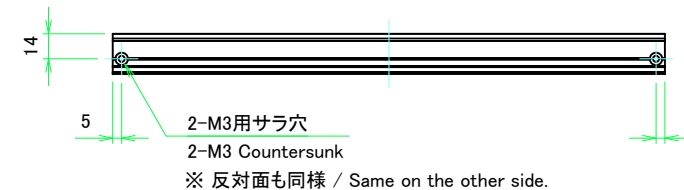

A 側板 / A Frame

表面 / Front side

裏面 / Back side

B 側板 / B Frame

表面 / Front side

裏面 / Back side

株式会社タカチ電機工業 <small>TAKACHI ELECTRONICS ENCLOSURE CO., LTD.</small>			品名/Title 側板 Frame	尺度/Scale 1:3
承認/Approved 中根	検図/Checked 王	製図/Created 野村	型番/Product number H133 - W360	
			作成日/Date 2023/01/05	
<small>本図面の著作権は株式会社タカチ電機工業に帰属します。 / Copyright (C) TAKACHI ELECTRONICS ENCLOSURE CO., LTD. All Rights Reserved.</small>				