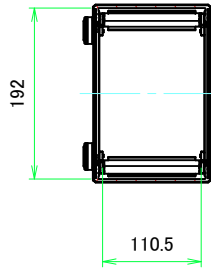

B view

D view

E view

C view

F view

A-A (1:6)

A view

C-C (1:6)

B-B (1:6)

株式会社タカチ電機工業 <small>TAKACHI ELECTRONICS ENCLOSURE CO., LTD.</small>			品名/Title アルミコントロールボックス ALUMINIUM CONTROL BOX	尺度/Scale 1:6
承認/Approved 中根	検図/Checked 王	製図/Created 野村	型番/Product number AUX133-36-20A□-□□	
			作成日/Date 2022/12/01	

A 側板 / A Frame

表面 / Front side

裏面 / Back side

B 側板 / B Frame

表面 / Front side

裏面 / Back side

株式会社タカチ電機工業 <small>TAKACHI ELECTRONICS ENCLOSURE CO., LTD.</small>			品名/Title 側板 Frame	尺度/Scale 1:3
承認/Approved 中根	検図/Checked 王	製図/Created 野村	型番/Product number H133 - W360	
			作成日/Date 2023/01/05	
<small>本図面の著作権は株式会社タカチ電機工業に帰属します。 / Copyright (C) TAKACHI ELECTRONICS ENCLOSURE CO., LTD. All Rights Reserved.</small>				