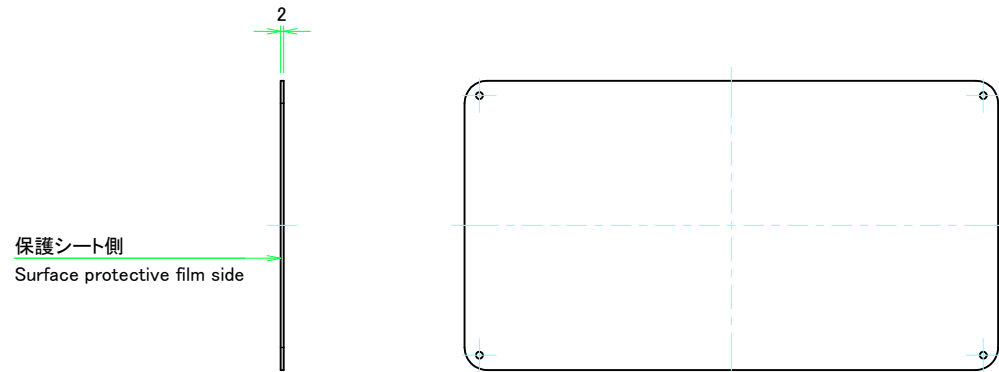

裏面 / Back side

株式会社タカチ電機工業 TAKACHI ELECTRONICS ENCLOSURE CO., LTD.			品名/Title カバー Top cover	 尺度/Scale 1:3.5	
承認/Approved 中根	検図/Checked 王	製図/Created 野村	型番/Product number		ページ/Page 5 / 6
W360 - D200			作成日/Date 2022/11/16		
本図面の著作権は株式会社タカチ電機工業に帰属します。 / Copyright (C) TAKACHI ELECTRONICS ENCLOSURE CO., LTD. All Rights Reserved.