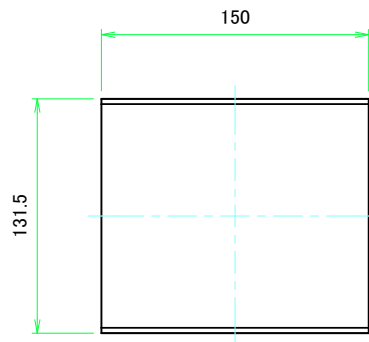

A 側板 / A Frame

表面 / Front side

裏面 / Back side

B 側板 / B Frame

表面 / Front side

裏面 / Back side

株式会社タカチ電機工業 <small>TAKACHI ELECTRONICS ENCLOSURE CO., LTD.</small>			品名/Title 側板 Frame	尺度/Scale 1:3
承認/Approved 中根	検図/Checked 王	製図/Created 野村	型番/Product number H133 - W360	
			作成日/Date 2023/01/05	
<small>本図面の著作権は株式会社タカチ電機工業に帰属します。 / Copyright (C) TAKACHI ELECTRONICS ENCLOSURE CO., LTD. All Rights Reserved.</small>				

C 側板 / C Frame

表面 / Front side

裏面 / Back side

2-M3用サラ穴
2-M3 Countersunk

※ 反対面も同様 / Same on the other side.

D 側板 / D Frame

表面 / Front side

裏面 / Back side