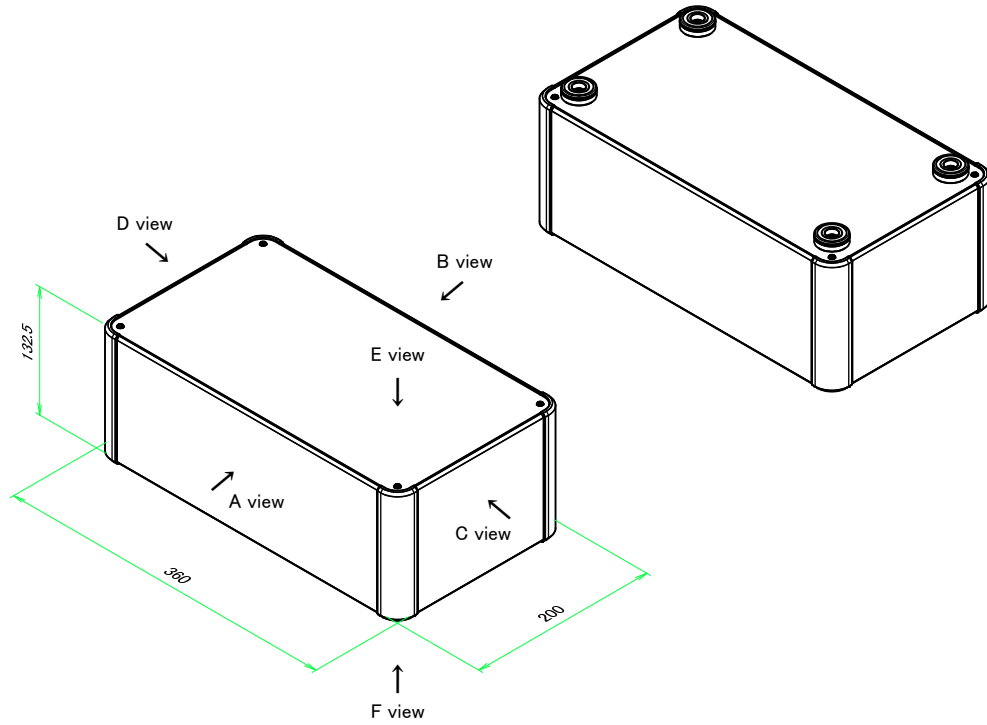

■テクニカルデータ / Technical Data■

締付トルク / Recommended torque: 0.3N・m ~ 0.6N・m

型番 / Product Number

AUX □ - □ - □ A □ - □ □
 H寸法 W寸法 D寸法 アルミ足 ビス (P / H) 色仕様
 H dimension W dimension D dimension Aluminium feet Screw (P or H) Color Type

台形ビス仕様 / Original trapezoidal head screw specification

色仕様 / Color Type

記号 / Code	コーナーブロック / Corner block	側板 / Frame	カバー / Top cover	下カバー / Bottom cover	アルミ足 / Aluminium feet
S S	シルバー / Silver	シルバー / Silver	シルバー / Silver	シルバー / Silver	シルバー / Silver
S B	ブラック / Black	シルバー / Silver	シルバー / Silver	シルバー / Silver	シルバー / Silver
B X	ブラック / Black	ブラック / Black	シルバー / Silver	シルバー / Silver	シルバー / Silver
B B	ブラック / Black	ブラック / Black	ブラック / Black	ブラック / Black	ブラック / Black

構成内容 / Components

No.	名称 / Part name	数量 / Pcs	材質 / Material	色・表面処理 / Color・Finish
1	コーナーブロック Corner block	4	アルミダイキャスト ADC12 Diecast aluminium ADC12	シルバー、ブラック・塗装 Silver, Black・Painted (Unfinished inside)
2	側板 Frame	4	アルミ押出材 A6063S-T5 Extruded aluminium A6063S-T5	シルバー、ブラック・アルマイト Silver, Black・Anodized
3	カバー Top cover	1	アルミ板 A1100P Aluminium A1100P	シルバー、ブラック・アルマイト Silver, Black・Anodized
4	下カバー Bottom cover	1	アルミ板 A1100P Aluminium A1100P	シルバー、ブラック・アルマイト Silver, Black・Anodized
5	アルミ足 Aluminium feet	4	アルミ & シリコンゴム Aluminium & Silicone	シルバー、ブラック・アルマイト & ブラック Silver, Black・Anodized & Black
6	取付ビス (皿M3 x 8) Screw (Flat head M3 - 8)	16	鉄 Steel	ニッケルメッキ Nickel plated
7	取付ビス (台形M3 x 5) Screw (Trapezoid head M3 - 5)	8	鉄 Steel	ニッケルメッキ、三価黒クロメート Nickel plated, Black trivalent chromate
8	取付ビス (バインドM4 x 8) Screw (Bind head M4 - 8)	4	鉄 Steel	三価黒クロメート Black trivalent chromate